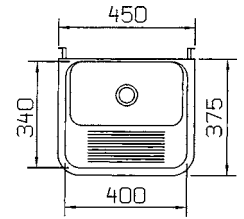

PIKKU-PÄIJÄNNE 362040

LVI-nro: 5933114

Seinään kiinnitettävä kodinhoidon perusallas.

Koko: 450 x 375 x 240 mm

Varusteet: - vesilukko
- ylijuoksupohjaventtiili
- tulppa
- kiinteät seinäkannakkeet.