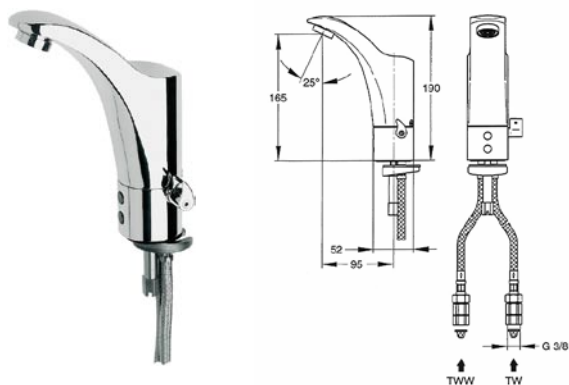

AQUA-PROTRONIC-HANAT JA AQUA-HUUHTELUVENTTIILIT

AQUA-PROTRONIC 5180023 LVI-nro: 6268030

Varusteet: - lämpötilan säätökahva.

AQUA-PROTRONIC 51820023 LVI-nro: 6268040

Varusteet: -lämpötilan esisäättö.

Opto-elektroninen sekoitushana kylmälle ja lämpimälle käyttövedelle

Paristokäyttöinen (6V)

Kromattu

Asennusreikä: $\varnothing$ 28...37 mm.