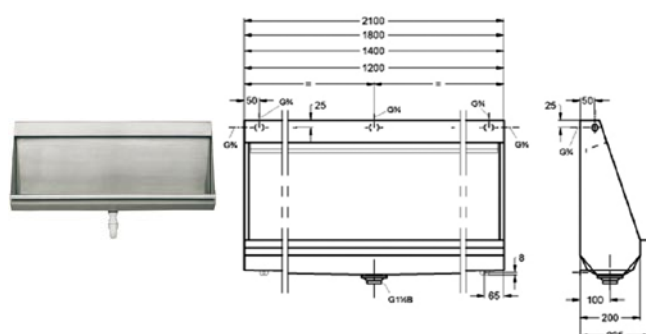

Seinään asennettava, ruostumatonta terästä oleva urinaali. Soveltuu yleisiin tiloihin. Materiaalin vahvuus 1,2 mm, satiini-pinta.

Vedetön malli **35CMPX538WF**. Lähtöyhde myös alas.

NIAGARA-urinaali

Soveltuu yleisiin saniteettitiloihin. Materiaalina ruostumaton teräs, vahvuus 1 mm. Satiini-pinta.