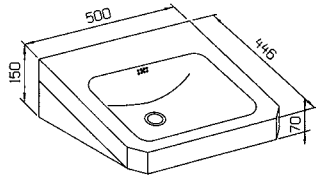

KARAATTI 500, 340500

LVI-nro: 5933094

Varusteet: - vesilukko
- ylijuoksupohjaventtiili
- tulppa ketjuineen
- kiinteä kannake.

KARAATTI 600, 340600

LVI-nro: 5933096

Varusteet: - vesilukko
- ylijuoksupohjaventtiili
- tulppa ketjuineen
- kiinteä kannake.