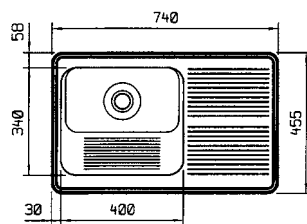

TASO-TIIRA, oik.kät. 362080

LVI-nro: 5923452

TASO-TIIRA, vas.kät. 362090

LVI-nro: 5923453

Koko: 740 x 455 x 240 mm

Varusteet: - vesilukko
- tulppa ja ketju
- ylijuoksupohjaventtiili
- kiinnikkeet.