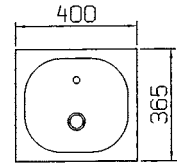

JUOMA-ALLAS 340090

LVI-nro: 5933150

Sopii kaunislinjaisena ja edustavana erinomaisesti julkisiin tiloihin ja laitoksiin. Lisävarusteena hana nro 360130.

Koko: 400 x 365 x 60 mm

Varusteet: - kannakkeet
- pohjaventtiili.

HANA 360130

LVI-nro: 6500598