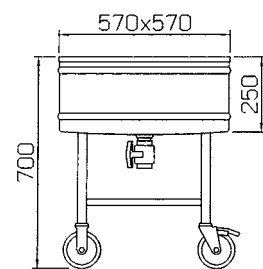

VALUTUSRITILÄ 343030

LVI-nro: 5963125

Soveltuu yksi- ja kaksialtaiseen pesualtaikoon.

ALLASVAUNU 75 I 340550

LVI-nro: 5963127

Varusteet: - tyhjennysventtiili.