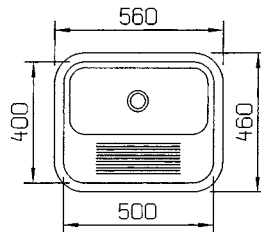

TIIRA 362070

LVI-nro: 5923451

Pöytätasoon upotettava tilava kodinhoitoallas. Allaskaappi 600 mm.

Koko: 560 x 460 x 230 mm

Varusteet: - vesilukko
- ylijuoksupohjaventtiili
- tulppa ja ketju
- kiinnikkeet.