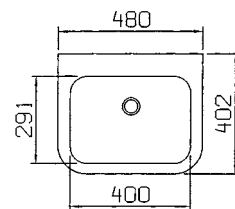

SEINÄALTAAT

SUVASS 340000

LVI-nro: 5933101

Ihanteellinen pesuallas sosiaali-tiloihin, joissa altaalta vaaditaan kestävyyttä, hygieenisyyttä ja näyttävää muotoilua. Asentamalla altaita rinnakkain saadaan edustava ja tehokas pesuryhmä.

Koko: 600 x 440 x 145 mm

Varusteet: - vesilukko
- tulppa ja ketju
- ylijuoksupohjaventtiili
- kannake.

KONNUS 340030

LVI-nro: 5933104

Verraton pienehköjen pesutilojen allas, jossa on turvalliset, pyöristetyt etukulmat.

Koko: 480 x 402 x 140 mm

Varusteet: - vesilukko
- tulppa ja ketju
- ylijuoksupohjaventtiili
- kannake.