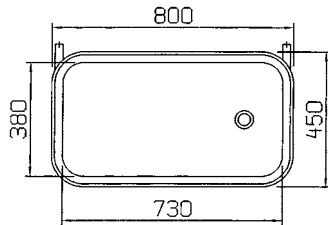

KALLA-ALLASTASO, symmetrinen 340150

LVI-nro: 5933111

Sopii erityisesti siivouskomeroihin, karjakeittiöihin ja vastaaviin tiloihin, joissa tarvitaan altaan vieressä käytännöllistä laskutiilaa.

Koko: 1000 x 550 x 250 mm

Varusteet: - vesilukko
- taustalevy
- tulppa ja ketju
- ylijuoksupohjaventtiili
- kannakkeet.

UNNUKKA 340040

LVI-nro: 5933105

Käytännöllinen lasten kylvetysallas, joka soveltuu erinomaisesti myös tilavaksi pesualtaaksi myymälöihin, teollisuuslaitoksiin ja vastaaviin tiloihin. Myös laminaattiin upotettavana. Koodi 340040L

Koko: 800 x 450 x 250 mm

Varusteet: - vesilukko
- ylijuoksupohjaventtiili
- tulppa ja ketju.