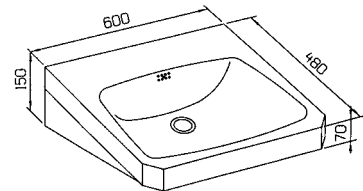

KARAATTI 500, 340500

LVI-nro: 5933094

Varusteet: - vesilukko
- ylijuoksupohjaventtiili
- tulppa ketjuineen
- kiinteä kannake.

KARAATTI 600, 340600

LVI-nro: 5933096

Varusteet: - vesilukko
- ylijuoksupohjaventtiili
- tulppa ketjuineen
- kiinteä kannake.