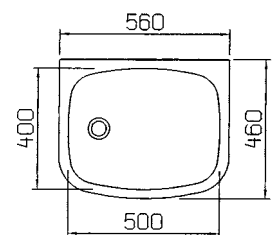

Koko: 400 x 365 x 60 mm

Varusteet: - kannakkeet
- pohjaventtiili.

HANA 360130

LVI-nro: 6500598

**KEITELE 340020**

LVI-nro: 5933103

Tasapohjaisena tilava ja käytännöllinen pesuallas esimerkiksi huolto- ja sosiaalityötiloihin. Leveä takareuna antaa tilaa sekoittajalle.

Koko: 505 x 488 x 150 mm

Varusteet: - taustalevy
- vesilukko
- tulppa ja ketju
- ylijuoksupohjaventtiili
- kannake.

**OSMA 340010**

LVI-nro: 5933102

Tasapohjainen, erinomainen siivouskomeroallas. Sopii hyvin sänköjen sekä astioiden ja välineiden huuhteluun, pesuun, liotukseen ja kuivattamiseen.

Koko: 436 x 315 x 195 mm

Varusteet: - vesilukko
- taustalevy
- ritilä
- kannake.

**PIELA 340170**

LVI-nro: 5933112

Altaan suuri koko on kätevä kookkaiden välineiden puhdistuksessa ja liotuksessa. Taustalevy. Saatavana myös laminaattitasoon upotettavana mallina (Haapana).