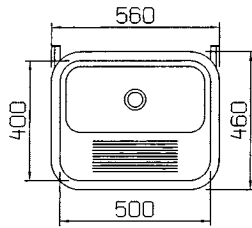

KODINHOITOALTAAT JA -KAAPISTOT

PÄIJÄNNE 362050

LVI-nro: 5933115

Seinään kiinnitettävä reilun kokoinen kodinhoidon perusallas. Altaan etureunan viisto pyykkilautapinta helpottaa työskentelyä altaan äärellä.

Koko: 560 x 460 x 230 mm

Varusteet: - vesilukko
- ylijuoksupohjaventtiili
- tulppa ja ketju
- kiinteät seinäkannakkeet.