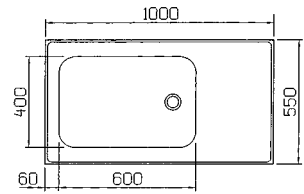

KALLA 340180

LVI-nro: 5933113

Tilava yleisallas, jossa suuretkin esineet on helppo pestä ja huuhdella. Suojaava taustalevy helpottaa työskentelyä.

Koko: 660 x 460 x 250 mm

Varusteet: - vesilukko
- taustalevy
- ylijuoksupohjaventtiili
- tulppa ja ketju
- kannakkeet.

KALLA-ALLASTASO, symmetrinen 340150

LVI-nro: 5933111

Sopii erityisesti siivouskomeroihin, karjakeittiöihin ja vastaaviin tiloihin, joissa tarvitaan altaan vieressä käytännöllistä laskutiilaa.

Koko: 1000 x 550 x 250 mm

Varusteet: - vesilukko
- taustalevy
- tulppa ja ketju
- ylijuoksupohjaventtiili
- kannakkeet.

UNNUKKA 340040

LVI-nro: 5933105

Käytännöllinen lasten kylvetysallas, joka soveltuu erinomaisesti myös tilavaksi pesualtaaksi myymälöihin, teollisuuslaitoksiin ja vastaaviin tiloihin. Myös laminaattiin upotettavana. Koodi 340040L

Koko: 800 x 450 x 250 mm

Varusteet: - vesilukko
- ylijuoksupohjaventtiili
- tulppa ja ketju.

UNNUKKA-LAMINAATTITASO 340040L

Varusteet: - kannakkeet.

SARJAPESUALTAAT

SARJAPESUALLAS

2-altainen, 1200 mm 343130

LVI-nro: 5933351

3-altainen, 1800 mm 343150

LVI-nro: 5933353

4-altainen, 2400 mm 343170

LVI-nro: 5933355

Varusteet: - ylijuoksupohjaventtiili
- kannakkeet.

SARJAPESUALLAS, erillinen taustalevy:

2-altainen, 1200 mm 343131

LVI-nro: 5933361

3-altainen, 1800 mm 343151

LVI-nro: 5933363

4-altainen, 2400 mm 343171

LVI-nro: 5933365

Varusteet: - ylijuoksupohjaventtiili
- kannakkeet.