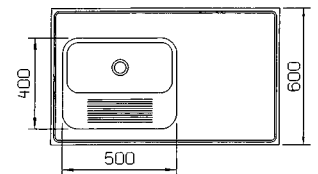

INARI-ALLASTASO, vasen 351110

LVI-nro: 5933118

INARI-ALLASTASO, oikea 351130

LVI-nro: 5933119

Allastaso on suunniteltu kodinhoidon peruspesuihin. Kiinteässä allastasossa on altaan ympärillä reilusti työskentelytilaa.

Koko: 1000 x 600 x 230 mm

Varusteet: - vesilukko
- ylijuoksupohjaventtiili
- tulppa ja ketju.

Saatavana myös asiakkaan antamilla mitoilla.