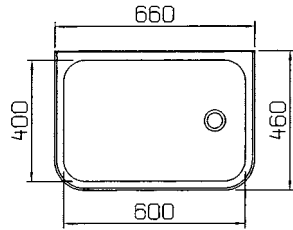

KALLA 340180

LVI-nro: 5933113

Tilava yleisallas, jossa suuretkin esineet on helppo pestä ja huuhdella. Suojaava taustalevy helpottaa työskentelyä.

Koko: 660 x 460 x 250 mm

Varusteet: - vesilukko
- taustalevy
- ylijuoksupohjaventtiili
- tulppa ja ketju
- kannakkeet.

KALLA-ALLASTASO, symmetrinen 340150

LVI-nro: 5933111

Sopii erityisesti siivouskomeroihin, karjakeittiöihin ja vastaaviin tiloihin, joissa tarvitaan altaan vieressä käytännöllistä laskutiilaa.

Koko: 1000 x 550 x 250 mm

Varusteet: - vesilukko
- taustalevy
- tulppa ja ketju
- ylijuoksupohjaventtiili
- kannakkeet.

UNNUKKA 340040

LVI-nro: 5933105

Käytännöllinen lasten kylvetysallas, joka soveltuu erinomaisesti myös tilavaksi pesualtaaksi myymälöihin, teollisuuslaitoksiin ja vastaaviin tiloihin. Myös laminaattiin upotettavana. Koodi 340040L

Koko: 800 x 450 x 250 mm

Varusteet: - vesilukko
- ylijuoksupohjaventtiili
- tulppa ja ketju.

UNNUKKA-LAMINAATTITASO 340040L

Varusteet: - kannakkeet.

SARJAPESUALTAAT

SARJAPESUALLAS

2-altainen, 1200 mm 343130

LVI-nro: 5933351

3-altainen, 1800 mm 343150

LVI-nro: 5933353

4-altainen, 2400 mm 343170

LVI-nro: 5933355

Varusteet: - ylijuoksupohjaventtiili
- kannakkeet.

SARJAPESUALLAS, erillinen taustalevy:

2-altainen, 1200 mm 343131

LVI-nro: 5933361

3-altainen, 1800 mm 343151

LVI-nro: 5933363

4-altainen, 2400 mm 343171

LVI-nro: 5933365

Varusteet: - ylijuoksupohjaventtiili
- kannakkeet.