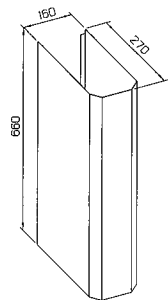

KARAATTI-JALKA-/ALAPEITEKOTELO 340370

LVI-nro: 5933098

Alapeitekotelo on lisävaruste, joka soveltuu Karaatti 400-, 500- ja 600-altaisiin.