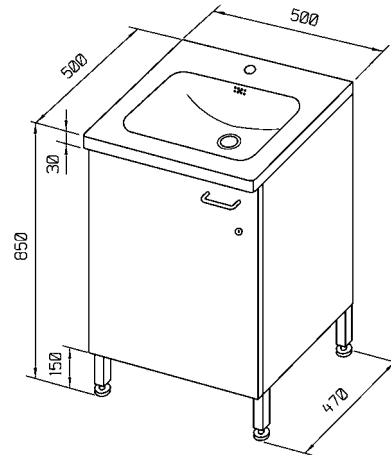

**KONSTA 340341**

LVI:nro 6036300

Koko: 500 x 500 x 850 mm, altaan syvyys 140 mm, tason korkeus 30 mm.

Varusteet: - lukittava säilytyskaappi, korkeus 670 mm
- säädettävät jalat, 135...165 mm
- pohjalevy 500 x 365 mm.**SUVI 340340**