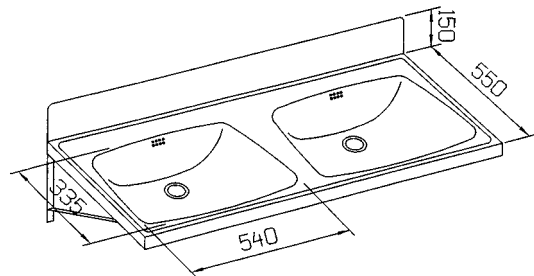

Koko: 800 x 450 x 250 mm

Varusteet: - vesilukko
- ylijuoksupohjaventtiili
- tulppa ja ketju.

Kalla-allastaso

UNNUKKA-LAMINAATTITASO 340040L

Varusteet: - kannakkeet.

SARJAPESUALTAAT**SARJAPESUALLAS****2-altainen, 1200 mm 343130**