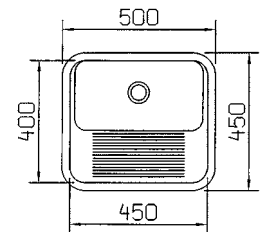

Seinään kiinnitettävä reilun kokoinen kodinhoidon perusallas. Altaan etureunan viisto pyykkilautapinta helpottaa työskentelyä altaan äärellä.

Koko: 560 x 460 x 230 mm

Varusteet: - vesilukko
- ylijuoksupohjaventtiili
- tulppa ja ketju
- kiinteät seinäkannakkeet.

**PIKKU-PÄIJÄNNE 362040**

LVI-nro: 5933114

Seinään kiinnitettävä kodinhoidon perusallas.

Koko: 450 x 375 x 240 mm

Varusteet: - vesilukko
- ylijuoksupohjaventtiili
- tulppa
- kiinteät seinäkannakkeet.

**TIIRA 362070**

LVI-nro: 5923451

Pöytätasoon upotettava tilava kodinhoitoallas. Allaskaappi 600 mm.

Koko: 560 x 460 x 230 mm

Varusteet: - vesilukko
- ylijuoksupohjaventtiili
- tulppa ja ketju
- kiinnikkeet.

**PIKKU-TIIRA 362060**