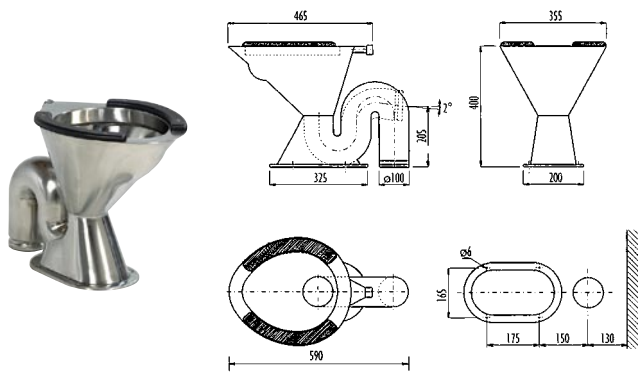

WC-ISTUIMET JA URINAALIT

WC-ISTUIN V32 350120

LVI-nro: 5973102

Istuin on suunniteltu yleisten tilojen, hoitolaitosten, putkatilojen, kasarmiin tai parakkien saniteettitiloihin, joissa istuimelta vaaditaan erityistä kestävyyttä ja rakenteellista lujuutta. Istuinrakenne on haponkestävää terästä, istuinkaarit muovia. Kylmävesiliitäntä R 1 1/4" reunahuuhtelulla.

Varusteet: - istumasektorit.