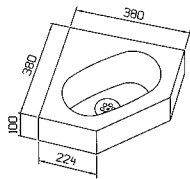

KARAATTI-ALTAAT

Modernia muotoilunjaa edustaa Franken Karaatti-seinäallas-tuotesarja. Ruostumattomasta teräksestä valmistetussa allas-valikoimassa on neljä eri vaihtoehtoa käyttötarkoituksen ja tilan mukaan.

Allaskokonaisuuden tyylikkyyttä korostaa lisävarusteena saatava alapeitekotelo. Karaatti-seinäaltaat soveltuvat erityisesti huoltoasemille, korjaamoille, kouluihin, urheilukeskuksiin ja marketteihin.

KARAATTI-KULMA-ALLAS 380, 340380 LVI-nro: 5933090

Varusteet: - vesilukko
- kiinteä kannake.

KARAATTI 400, 340400

LVI-nro: 5933092

Varusteet: - vesilukko
- ylijuoksupohjaventtiili
- tulppa ketjuineen
- kiinteä kannake.