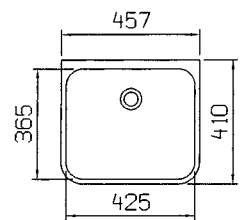

Koko: 432 x 386 x 140 mm

Varusteet: - vesilukko
- tulppa ja ketju
- ylijuoksupohjaventtiili
- kannake.

**JUOMA-ALLAS 340090**

LVI-nro: 5933150

Sopii kaunislinjaisena ja edustavana erinomaisesti julkisiin tiloihin ja laitoksiin. Lisävarusteena hana nro 360130.

Koko: 400 x 365 x 60 mm

Varusteet: - kannakkeet
- pohjaventtiili.

HANA 360130

LVI-nro: 6500598

**KEITELE 340020**

LVI-nro: 5933103

Tasapohjaisena tilava ja käytännöllinen pesuallas esimerkiksi huolto- ja sosiaalityötiloihin. Leveä takareuna antaa tilaa sekoittajalle.

Koko: 505 x 488 x 150 mm

Varusteet: - taustalevy
- vesilukko
- tulppa ja ketju
- ylijuoksupohjaventtiili
- kannake.

**OSMA 340010**

LVI-nro: 5933102

Tasapohjainen, erinomainen siivouskomeroallas. Sopii hyvin sänköjen sekä astioiden ja välineiden huuhteluun, pesuun, liotukseen ja kuivattamiseen.

Koko: 436 x 315 x 195 mm

Varusteet: - vesilukko
- taustalevy
- ritilä
- kannake.

**PIELA 340170**

LVI-nro: 5933112

Altaan suuri koko on kätevä kookkaiden välineiden puhdistuksessa ja liotuksessa. Taustalevy. Saatavana myös laminaattitasoon upotettavana mallina (Haapana).