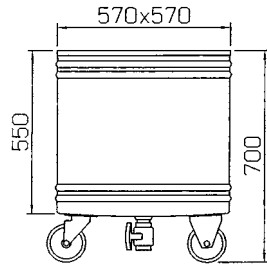

ALLASVAUNU 175 I 340570

Varusteet: - tyhjennysventtiili.

LVI-nro: 5963129