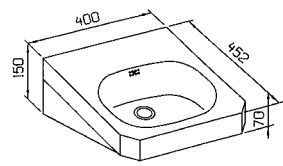

KARAATTI-ALTAAT

Modernia muotoilunjaa edustaa Franken Karaatti-seinäallas-tuotesarja. Ruostumattomasta teräksestä valmistetussa allas-valikoimassa on neljä eri vaihtoehtoa käyttötarkoituksen ja tilan mukaan.

Allaskokonaisuuden tyylikkyyttä korostaa lisävarusteena saatava alapeitekotelo. Karaatti-seinäaltaat soveltuvat erityisesti huoltoasemille, korjaamoille, kouluihin, urheilukeskuksiin ja marketteihin.

KARAATTI-KULMA-ALLAS 380, 340380 LVI-nro: 5933090

Varusteet: - vesilukko
- kiinteä kannake.

KARAATTI 400, 340400

LVI-nro: 5933092

Varusteet: - vesilukko
- ylijuoksupohjaventtiili
- tulppa ketjuineen
- kiinteä kannake.