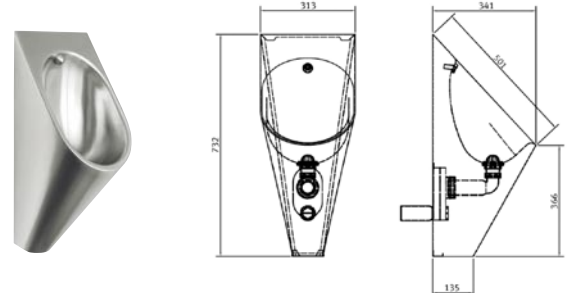

URINAALI 35CMPX538

LVI-nro: 5963162

Seinään asennettava, ruostumatonta terästä oleva urinaali. Soveltuu yleisiin tiloihin. Materiaalin vahvuus 1,2 mm, satiini-pinta.

Vedetön malli **35CMPX538WF**. Lähtöyhde myös alas.