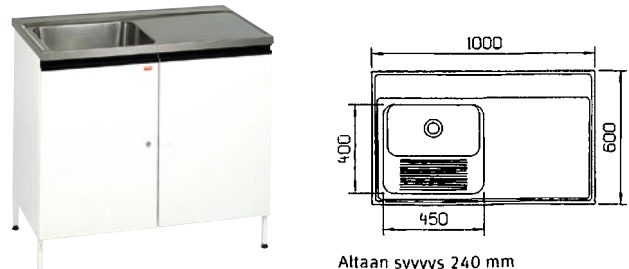

IVALO 2 352110

LVI-nro: 5914843

Koko: 1000 x 600 x 240 mm

Varusteet: - vesilukko
- ylijuoksupohjaventtiili
- tulppa ja ketju.

Saatavana myös asiakkaan antamalla mitoilla.

Altaan syvyys 240 mm

PIKKU-NINA 351030

LVI-nro: 5953101

1-ovinen, lukittava pesuallaskaapisto, joka on turvallinen ja kätevä pesuaineiden säilytykseen ja vaatehuoltoon. Altaan etureunassa viisto pyykkilautapinta. Allastaso Taika-kuvioista ruostumatonta terästä. Ovesa saranat vasemmalla puolella. Väri valkoinen. Kaapiston runko kosteutta kestävä, polttomaalattua terästä.

Koko: 510 x 600 x 900 mm

Varusteet: - säädettävät jalat
- viemärin poistoputki.

NINA-KAAPISTO, 2-ov., vasen 351060

LVI-nro: 5953102

Kaapisto on valkoinen, tilava, 2-ovinen vaatehuoltotilojen pesupöytäkaapisto. Kätevä pyykin pesuun, lajitteluun ja säilytykseen. Allastaso Taika-kuvioista ruostumatonta terästä. Pesuallasta pyykkilautapintainen, viisto etureuna. Allas vasemmalla puolella. Kaapiston runko kosteutta kestävä, polttomaalattua terästä.

Koko: 1000 x 600 x 900 mm

Varusteet: - säädettävät jalat
- kolme vaatekoria
- toinen ovi lukittava
- viemärin poistoputki.