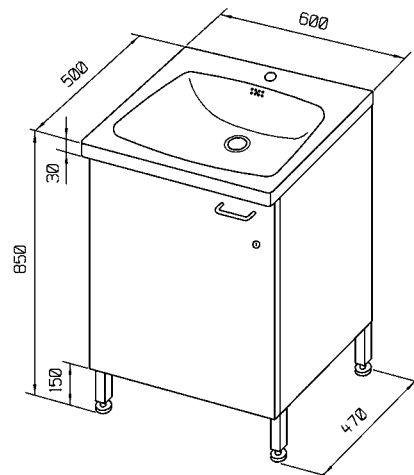

**KONSTA 340341**

LVI:nro 6036300

Koko: 500 x 500 x 850 mm, altaan syvyys 140 mm, tason korkeus 30 mm.

Varusteet: - lukittava säilytyskaappi, korkeus 670 mm
- säädettävät jalat, 135...165 mm
- pohjalevy 500 x 365 mm.**SUVI 340340**