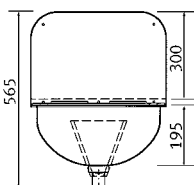

Koko: 436 x 315 x 195 mm

Varusteet: - vesilukko
- taustalevy
- ritilä
- kannake.

**PIELA 340170**

LVI-nro: 5933112

Altaan suuri koko on kätevä kookkaiden välineiden puhdistuksessa ja liotuksessa. Taustalevy. Saatavana myös laminaattitasoon upotettavana mallina (Haapana).