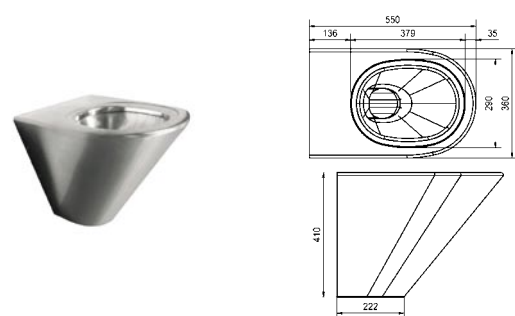

WC-ISTUIN 35CMPX597B

LVI-nro: 5963173

Istuin soveltuu yleisiin saniteettitiloihin. Lattia-asennus. Materiaalina ruostumaton teräs.

Varusteet: - musta kansi.

Saatavana myös toimitusmyyntinä ilman kantta **35CMPX597** tai varustettuna istuinsektorilla **35CMPX597s**.

Saatavana syksyllä 2008.