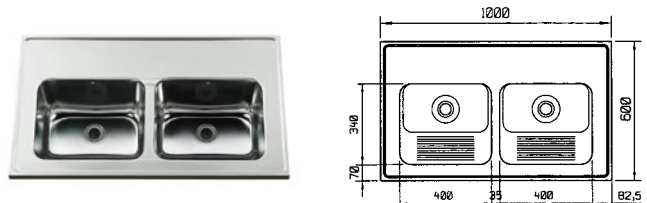

Saatavana myös asiakkaan antamilla mitoilla.

**IVALO 1 352010**

LVI-nro: 5914823

Koko: 1000 x 600 x 240 mm

Varusteet: - vesilukko
- ylijuoksupohjaventtiili
- tulppa ja ketju.

Saatavana myös asiakkaan antamalla mitoilla.