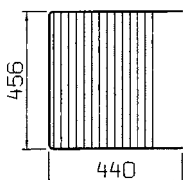

VALUTUSRITILÄ 343030

LVI-nro: 5963125

Soveltuu yksi- ja kaksialtaiseen pesualtaikoon.

ALLASVAUNU 75 I 340550

LVI-nro: 5963127

Varusteet: - tyhjennysventtiili.