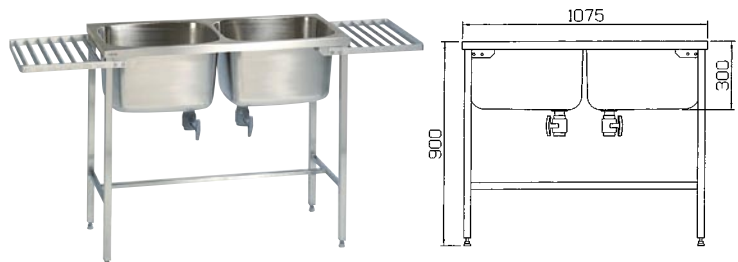

PESULAKALUSTEET JA LATTIA-ALTAAT