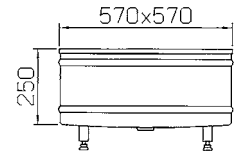

LATTIA-ALLAS 340060

Koko: 570 x 570 x 250/335 mm

Varusteet: - pohjaventtiili
- tulppa ja ketju
- säätöjalat.

LVI-nro: 5963101

PESUALLASKAAPIT

Franken lukittavien, ruostumattomasta teräksestä valmistettujen allaskaappien käyttökohteita ovat tilat, joissa tarvitaan vai-
vatonta puhtautta ja joissa liikkuu paljon ihmisiä. Tällaisia ovat:

- huoltoasemat
- pullonpalautuspisteet
- oppilaitokset
- sairaalat ja palvelutalot
- päiväkodit.

Allaskaappien etuja ovat:

- hygieeninen ja helppohoitoinen pinta
- hyvä kulutuksen kestävyys
- käteisyys valittavissa, vakiona vasenkätinen
- asennusystävällisyys
- toimitusaika 3 viikkoa tilauksesta.