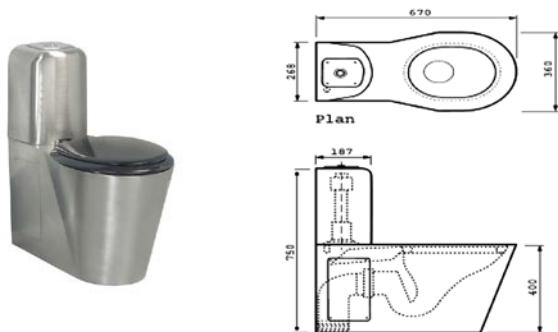

SISSONS WC-ISTUIN, säiliöllinen 35G21778N

LVI-nro: 5963171

Istuin soveltuu samoihin kohteisiin kuin V32 ja V130. Materiaali on ruostumatonta terästä, istuinrenkas ja kansi muovia.

Varusteet: - vesisäiliö.