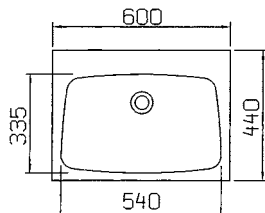

SEINÄALTAAT

SUVASS 340000

LVI-nro: 5933101

Ihanteellinen pesuallas sosiaali-tiloihin, joissa altaalta vaaditaan kestävyyttä, hygieenisyyttä ja näyttävää muotoilua. Asentamalla altaita rinnakkain saadaan edustava ja tehokas pesuryhmä.

Koko: 600 x 440 x 145 mm

Varusteet: - vesilukko
- tulppa ja ketju
- ylijuoksupohjaventtiili
- kannake.

KONNUS 340030

LVI-nro: 5933104

Verraton pienehköjen pesutilojen allas, jossa on turvalliset, pyöristetyt etukulmat.

Koko: 480 x 402 x 140 mm

Varusteet: - vesilukko
- tulppa ja ketju
- ylijuoksupohjaventtiili
- kannake.