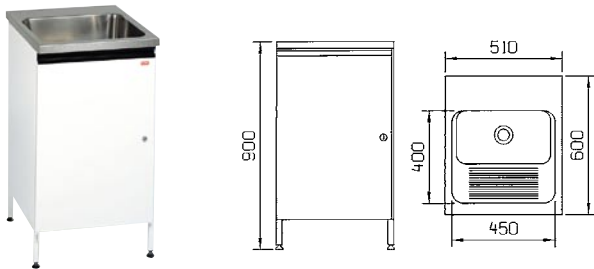

Saatavana myös asiakkaan antamilla mitoilla.

**IVALO 1 352010**

LVI-nro: 5914823

Koko: 1000 x 600 x 240 mm

Varusteet: - vesilukko
- ylijuoksupohjaventtiili
- tulppa ja ketju.

Saatavana myös asiakkaan antamalla mitoilla.

IVALO 2 352110

LVI-nro: 5914843

Koko: 1000 x 600 x 240 mm

Varusteet: - vesilukko
- ylijuoksupohjaventtiili
- tulppa ja ketju.

Saatavana myös asiakkaan antamalla mitoilla.

Altaan syvyys 240 mm

PIKKU-NINA 351030