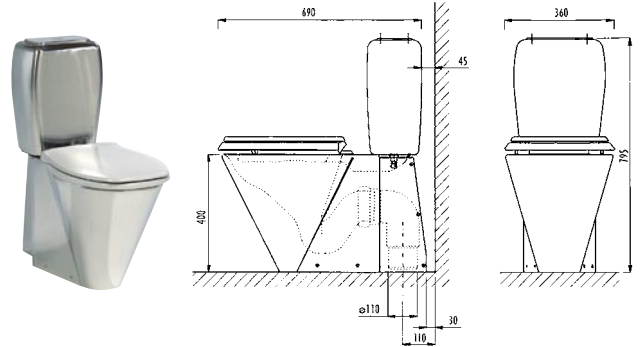

WC-ISTUIN V130 350121

LVI-nro: 5973104

Vesisäiliöllä varustettu istuin on suunniteltu putkatilojen, kasarmiin ja parakkien saniteettitiloihin, joissa tarvitaan erityistä kestävyyttä ja rakenteellista lujuutta. Materiaali haponkestävää terästä, istuinrenkas ja kansi muovia.

Varusteet: - vesisäiliö
- kansi.