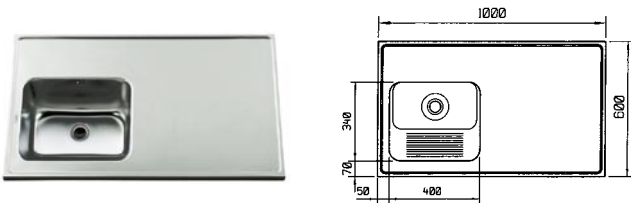

Saatavana myös asiakkaan antamilla mitoilla.

**IVALO 1 352010**

LVI-nro: 5914823

Koko: 1000 x 600 x 240 mm

Varusteet: - vesilukko
- ylijuoksupohjaventtiili
- tulppa ja ketju.

Saatavana myös asiakkaan antamalla mitoilla.