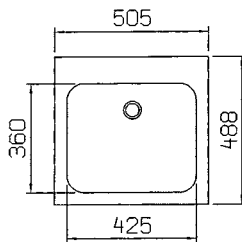

KEITELE 340020

LVI-nro: 5933103

Tasapohjaisena tilava ja käytännöllinen pesuallas esimerkiksi huolto- ja sosiaalityötiloihin. Leveä takareuna antaa tilaa sekoittajalle.

Koko: 505 x 488 x 150 mm

Varusteet: - taustalevy
- vesilukko
- tulppa ja ketju
- ylijuoksupohjaventtiili
- kannake.