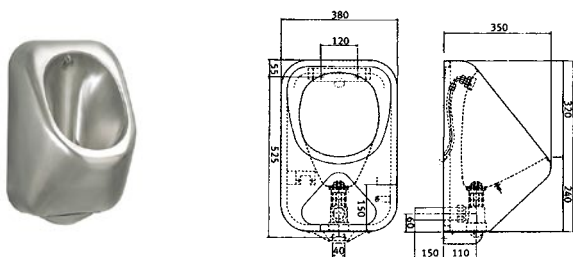

URINAALI 35CMPX532

LVI-nro: 5963161

Vahvarakenteinen pienten tilojen urinaali. Materiaali on haponkestävää terästä.

Vedetön malli **35CMPX532WF**.