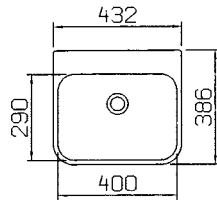

Koko: 600 x 440 x 145 mm

Varusteet: - vesilukko
- tulppa ja ketju
- ylijuoksupohjaventtiili
- kannake.

KONNUS 340030

LVI-nro: 5933104

Verraton pienehköjen pesutilojen allas, jossa on turvalliset, pyöristetyt etukulmat.

Koko: 480 x 402 x 140 mm

Varusteet: - vesilukko
- tulppa ja ketju
- ylijuoksupohjaventtiili
- kannake.

**NÄSI 340050**

LVI-nro: 5933106

Soveltuu pienen kokonsa vuoksi myös ahtaisiin tiloihin, joissa tarvitaan hygieenistä ja lujatekoista allasta.