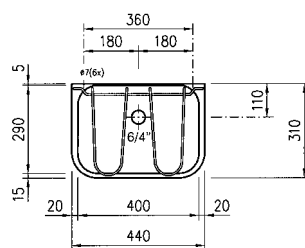

LOKKA 340080, kääntävä ritilä

LVI-nro: 5933108

Kestävä kaatoallas, jossa on taustalevy. Soveltuu erityisesti siivouskomeroihin, autotalleihin, korjaamoihin ja vastaaviin tiloihin.

Koko: 436 x 315 x 195 mm

Varusteet: - vesilukko
- taustalevy
- ritilä
- kannake.