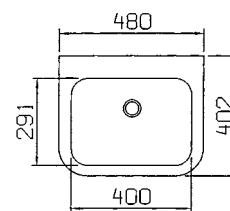

SEINÄALTAAT

SUVRAS 340000

LVI-nro: 5933101

Ihanteellinen pesuallas sosiaali-tiloihin, joissa altaalta vaaditaan kestävyttä, hygieenisyyttä ja näyttävää muotoilua. Asentamalla altaita rinnakkain saadaan edustava ja tehokas pesuryhmä.

Koko: 600 x 440 x 145 mm

Varusteet: - vesilukko
- tulppa ja ketju
- ylijuoksupohjaventtiili
- kannake.

KONNUS 340030

LVI-nro: 5933104

Verraton pienehköjen pesutilojen allas, jossa on turvalliset, pyöristetyt etukulmat.

Koko: 480 x 402 x 140 mm

Varusteet: - vesilukko
- tulppa ja ketju
- ylijuoksupohjaventtiili
- kannake.