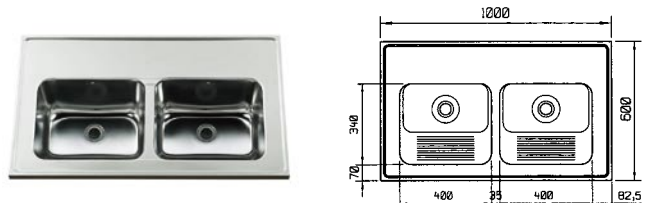

Varusteet:

- vesilukko
- ylijuoksupohjaventtiili
- tulppa ja ketju.

Saatavana myös asiakkaan antamilla mitoilla.

**IVALO 1 352010**

LVI-nro: 5914823

Koko: 1000 x 600 x 240 mm

Varusteet: - vesilukko  
- ylijuoksupohjaventtiili  
- tulppa ja ketju.