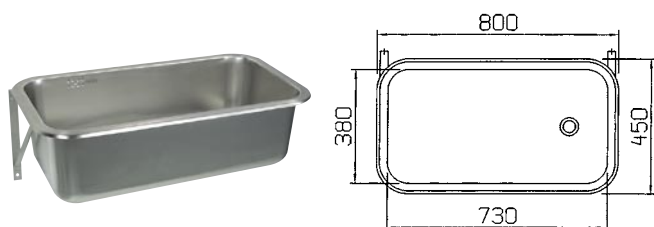

KALLA-ALLASTASO, symmetrinen 340150

LVI-nro: 5933111

Sopii erityisesti siivouskomeroihin, karjakeittiöihin ja vastaaviin tiloihin, joissa tarvitaan altaan vieressä käytännöllistä laskutiilaa.

Koko: 1000 x 550 x 250 mm

Varusteet: - vesilukko
- taustalevy
- tulppa ja ketju
- ylijuoksupohjaventtiili
- kannakkeet.

UNNUKKA 340040

LVI-nro: 5933105

Käytännöllinen lasten kylvetysallas, joka soveltuu erinomaisesti myös tilavaksi pesualtaaksi myymälöihin, teollisuuslaitoksiin ja vastaaviin tiloihin. Myös laminaattiin upotettavana. Koodi 340040L

Koko: 800 x 450 x 250 mm

Varusteet: - vesilukko
- ylijuoksupohjaventtiili
- tulppa ja ketju.