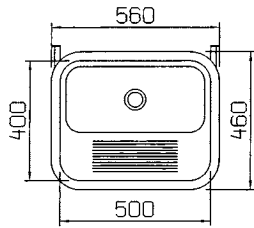

KODINHOITOALTAAT JA -KAAPISTOT

PÄIJÄNNE 362050

LVI-nro: 5933115

Seinään kiinnitettävä reilun kokoinen kodinhoidon perusallas. Altaan etureunan viisto pyykkilautapinta helpottaa työskentelyä altaan äärellä.

Koko: 560 x 460 x 230 mm

Varusteet:

- vesilukko
- ylijuoksupohjaventtiili
- tulppa ja ketju
- kiinteät seinäkannakkeet.