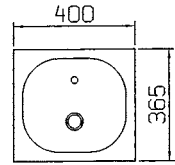

Koko: 480 x 402 x 140 mm

Varusteet: - vesilukko  
- tulppa ja ketju  
- ylijuoksupohjaventtiili  
- kannake.

**NÄSI 340050**

LVI-nro: 5933106

Soveltuu pienen kokonsa vuoksi myös ahtaisiin tiloihin, joissa tarvitaan hygieenistä ja lujatekoista allasta.

Koko: 432 x 386 x 140 mm

Varusteet: - vesilukko  
- tulppa ja ketju  
- ylijuoksupohjaventtiili  
- kannake.

**JUOMA-ALLAS 340090**

LVI-nro: 5933150

Sopii kaunislinjaisena ja edustavana erinomaisesti julkisiin tiloihin ja laitoksiin. Lisävarusteena hana nro 360130.