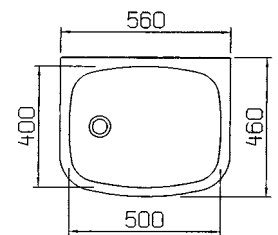

Koko: 400 x 365 x 60 mm

Varusteet: - kannakkeet  
- pohjaventtiili.

**HANA 360130**

LVI-nro: 6500598

**KEITELE 340020**

LVI-nro: 5933103

Tasapohjaisena tilava ja käytännöllinen pesuallas esimerkiksi huolto- ja sosiaalityötiloihin. Leveä takareuna antaa tilaa sekoittajalle.

Koko: 505 x 488 x 150 mm

Varusteet: - taustalevy  
- vesilukko  
- tulppa ja ketju  
- ylijuoksupohjaventtiili  
- kannake.

**OSMA 340010**

LVI-nro: 5933102

Tasapohjainen, erinomainen siivouskomeroallas. Sopii hyvin sänköjen sekä astioiden ja välineiden huuhteluun, pesuun, liotukseen ja kuivattamiseen.

Koko: 436 x 315 x 195 mm

Varusteet: - vesilukko  
- taustalevy  
- ritilä  
- kannake.

**PIELA 340170**

LVI-nro: 5933112

Altaan suuri koko on kätevä kookkaiden välineiden puhdistuksessa ja liotuksessa. Taustalevy. Saatavana myös laminaattitasoon upotettavana mallina (Haapana).