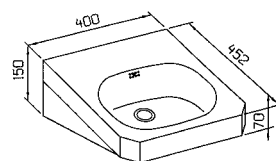

KARAATTI-ALTAAT

Modernia muotoilunjaa edustaa Franken Karaatti-seinäallas-tuotesarja. Ruostumattomasta teräksestä valmistetussa allas-valikoimassa on neljä eri vaihtoehtoa käyttötarkoituksen ja tilan mukaan.

Allaskokonaisuuden tyylikkyyttä korostaa lisävarusteena saatava alapeitekotelo. Karaatti-seinäaltaat soveltuvat erityisesti huoltoasemille, korjaamoille, kouluihin, urheilukeskuksiin ja marketteihin.

KARAATTI-KULMA-ALLAS 380, 340380 LVI-nro: 5933090

Varusteet: - vesilukko
- kiinteä kannake.

KARAATTI 400, 340400

LVI-nro: 5933092

Varusteet: - vesilukko
- ylijuoksupohjaventtiili
- tulppa ketjuineen
- kiinteä kannake.