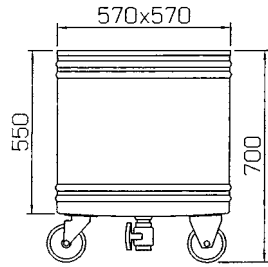

ALLASVAUNU 175 I 340570

Varusteet: - tyhjennysventtiili.

LVI-nro: 5963129