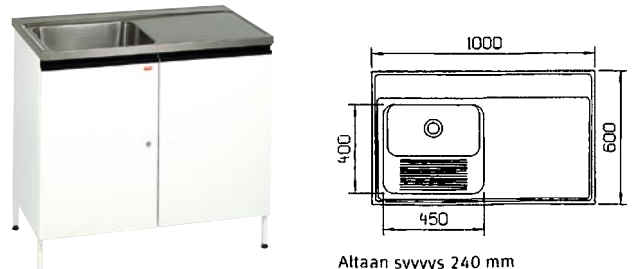

IVALO 2 352110

LVI-nro: 5914843

Koko: 1000 x 600 x 240 mm

Varusteet: - vesilukko
- ylijuoksupohjaventtiili
- tulppa ja ketju.

Saatavana myös asiakkaan antamalla mitoilla.

PIKKU-NINA 351030

LVI-nro: 5953101

1-ovinen, lukittava pesuallaskaapisto, joka on turvallinen ja kätevä pesuaineiden säilytykseen ja vaatehuoltoon. Altaan etureunassa viisto pyykkilautapinta. Allastaso Taika-kuvioista ruostumatonta terästä. Ovessa saranat vasemmalla puolella. Väri valkoinen. Kaapiston runko kosteutta kestävää, polttomaalattua terästä.

Koko: 510 x 600 x 900 mm

Varusteet: - säädettävät jalat
- viemärin poistoputki.

NINA-KAAPISTO, 2-ov., vasen 351060

LVI-nro: 5953102

Kaapisto on valkoinen, tilava, 2-ovinen vaatehuoltotilojen pesupöytäkaapisto. Kätevä pyykin pesuun, lajitteluun ja säilytykseen. Allastaso Taika-kuvioista ruostumatonta terästä. Pesuallasta pyykkilautapintainen, viisto etureuna. Allas vasemmalla puolella. Kaapiston runko on kosteutta kestävää, polttomaalattua terästä.

Koko: 1000 x 600 x 900 mm

Varusteet: - säädettävät jalat
- kolme vaatekoria
- toinen ovi lukittava
- viemärin poistoputki.