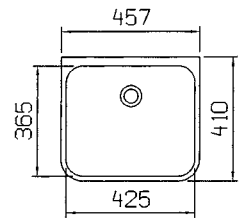

Koko: 432 x 386 x 140 mm

Varusteet: - vesilukko  
- tulppa ja ketju  
- ylijuoksupohjaventtiili  
- kannake.

**JUOMA-ALLAS 340090**

LVI-nro: 5933150

Sopii kaunislinjaisena ja edustavana erinomaisesti julkisiin tiloihin ja laitoksiin. Lisävarusteena hana nro 360130.

Koko: 400 x 365 x 60 mm

Varusteet: - kannakkeet  
- pohjaventtiili.

**HANA 360130**

LVI-nro: 6500598

**KEITELE 340020**

LVI-nro: 5933103

Tasapohjaisena tilava ja käytännöllinen pesuallas esimerkiksi huolto- ja sosiaalityötiloihin. Leveä takareuna antaa tilaa sekoittajalle.

Koko: 505 x 488 x 150 mm

Varusteet: - taustalevy  
- vesilukko  
- tulppa ja ketju  
- ylijuoksupohjaventtiili  
- kannake.

**OSMA 340010**

LVI-nro: 5933102

Tasapohjainen, erinomainen siivouskomeroallas. Sopii hyvin sänköjen sekä astioiden ja välineiden huuhteluun, pesuun, liotukseen ja kuivattamiseen.

Koko: 436 x 315 x 195 mm

Varusteet: - vesilukko  
- taustalevy  
- ritilä  
- kannake.

**PIELA 340170**

LVI-nro: 5933112

Altaan suuri koko on kätevä kookkaiden välineiden puhdistuksessa ja liotuksessa. Taustalevy. Saatavana myös laminaattitasoon upotettavana mallina (Haapana).