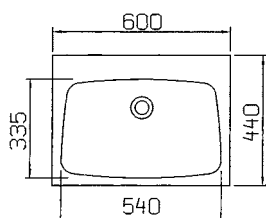

SEINÄALTAAT

SUVRAS 340000

LVI-nro: 5933101

Ihanteellinen pesuallas sosiaali-tiloihin, joissa altaalta vaaditaan kestävyttä, hygieenisyyttä ja näyttävää muotoilua. Asentamalla altaita rinnakkain saadaan edustava ja tehokas pesuryhmä.

Koko: 600 x 440 x 145 mm

Varusteet: - vesilukko
- tulppa ja ketju
- ylijuoksupohjaventtiili
- kannake.

KONNUS 340030

LVI-nro: 5933104

Verraton pienehköjen pesutilojen allas, jossa on turvalliset, pyöristetyt etukulmat.

Koko: 480 x 402 x 140 mm

Varusteet: - vesilukko
- tulppa ja ketju
- ylijuoksupohjaventtiili
- kannake.