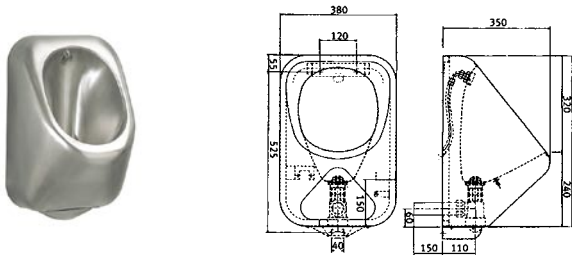

URINAALI 35CMPX532

LVI-nro: 5963161

Vahvarakenteinen pienten tilojen urinaali. Materiaali on haponkestävää terästä.

Vedetön malli **35CMPX532WF**.