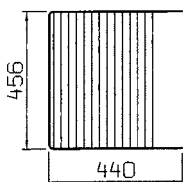

VALUTUSRITILÄ 343030

LVI-nro: 5963125

Soveltuu yksi- ja kaksialtaiseen pesualtaikoon.

ALLASVAUNU 75 I 340550

LVI-nro: 5963127

Varusteet: - tyhjennysventtiili.