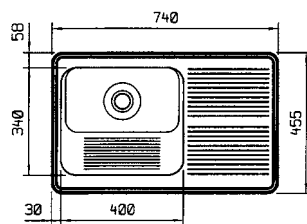

TASO-TIIRA, oik.kät. 362080

LVI-nro: 5923452

TASO-TIIRA, vas.kät. 362090

LVI-nro: 5923453

Koko: 740 x 455 x 240 mm

Varusteet:

- vesilukko
- tulppa ja ketju
- ylijuoksupohjaventtiili
- kiinnikkeet.