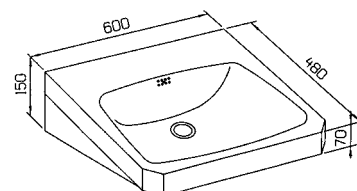

KARAATTI 500, 340500

LVI-nro: 5933094

Varusteet: - vesilukko
- ylijuoksupohjaventtiili
- tulppa ketjuineen
- kiinteä kannake.

KARAATTI 600, 340600

LVI-nro: 5933096

Varusteet: - vesilukko
- ylijuoksupohjaventtiili
- tulppa ketjuineen
- kiinteä kannake.