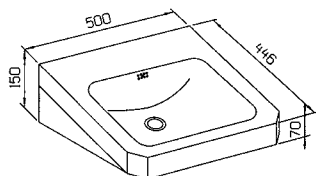

KARAATTI 500, 340500

LVI-nro: 5933094

Varusteet: - vesilukko
- ylijuoksupohjaventtiili
- tulppa ketjuineen
- kiinteä kannake.

KARAATTI 600, 340600

LVI-nro: 5933096

Varusteet: - vesilukko
- ylijuoksupohjaventtiili
- tulppa ketjuineen
- kiinteä kannake.