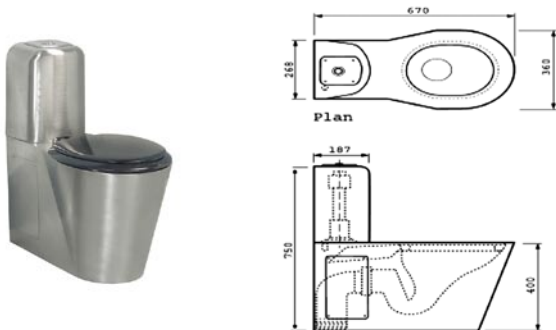

SISSONS WC-ISTUIN, säiliöllinen 35G21778N

LVI-nro: 5963171

Istuin soveltuu samoihin kohteisiin kuin V32 ja V130. Materiaali on ruostumatonta terästä, istuinrenkas ja kansi muovia.

Varusteet: - vesisäiliö.