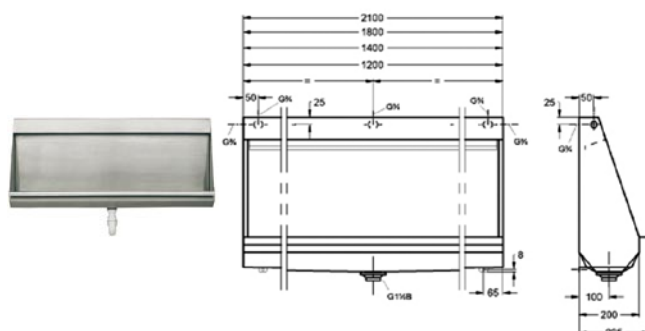

NIAGARA-urinaali

Soveltuu yleisiin saniteettitiloihin. Materiaalina ruostumatonta terästä, vahvuus 1 mm. Satiini-pinta.

Tuloputki pinta-asennuksena.

Pituudet:

1200 mm **CMPX551**
1400 mm **CMPX552**
1800 mm **CMPX553**
2100 mm **CMPX554**
2400 mm **CMPX555**

LVI-nro: 5963174

LVI-nro: 5963175

LVI-nro: 5963176

LVI-nro: 5963177

LVI-nro: 5963178.