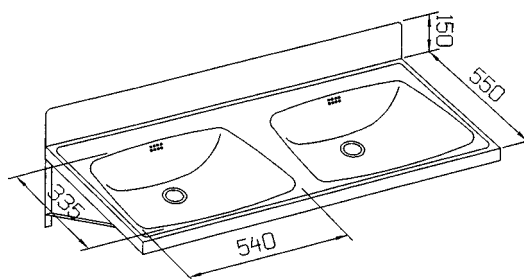

Koko: 800 x 450 x 250 mm

Varusteet: - vesilukko  
- ylijuoksupohjaventtiili  
- tulppa ja ketju.

Kalla-allastaso

**UNNUKKA-LAMINAATTITASO 340040L**

Varusteet: - kannakkeet.

**SARJAPESUALTAAT****SARJAPESUALLAS****2-altainen, 1200 mm 343130**