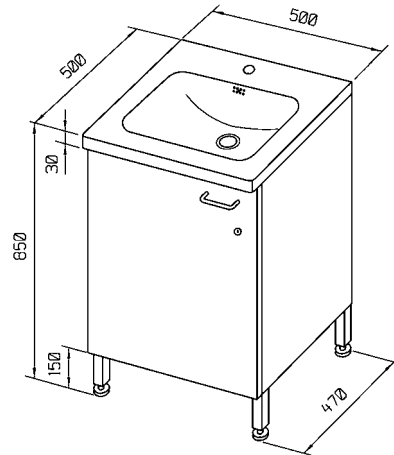

**KONSTA 340341**

LVI:nro 6036300

Koko: 500 x 500 x 850 mm, altaan syvyys 140 mm, tason korkeus 30 mm.

Varusteet: - lukittava säilytyskaappi, korkeus 670 mm  
- säädettävät jalat, 135...165 mm  
- pohjalevy 500 x 365 mm.**SUVI 340340**