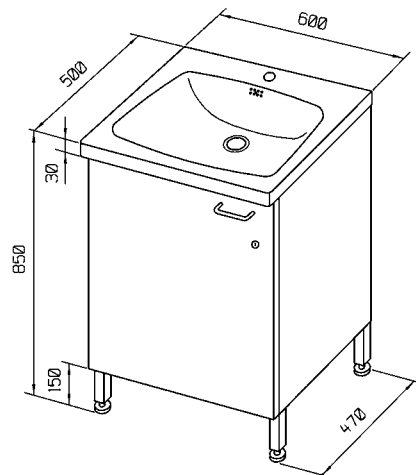

**KONSTA 340341**

LVI:nro 6036300

Koko: 500 x 500 x 850 mm, altaan syvyys 140 mm, tason korkeus 30 mm.

Varusteet: - lukittava säilytyskaappi, korkeus 670 mm  
- säädettävät jalat, 135...165 mm  
- pohjalevy 500 x 365 mm.**SUVI 340340**