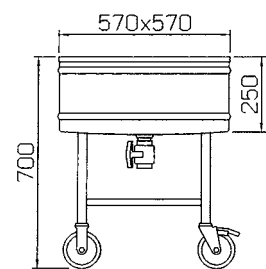

VALUTUSRITILÄ 343030

LVI-nro: 5963125

Soveltuu yksi- ja kaksialtaiseen pesualtaikoon.

ALLASVAUNU 75 I 340550

LVI-nro: 5963127

Varusteet: - tyhjennysventtiili.