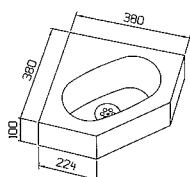

KARAATTI-ALTAAT

Modernia muotoilunjaa edustaa Franken Karaatti-seinäallas-tuotesarja. Ruostumattomasta teräksestä valmistetussa allas-valikoimassa on neljä eri vaihtoehtoa käyttötarkoituksen ja tilan mukaan.

Allaskokonaisuuden tyylikkyyttä korostaa lisävarusteena saatava alapeitekotelo. Karaatti-seinäaltaat soveltuvat erityisesti huoltoasemille, korjaamoille, kouluihin, urheilukeskuksiin ja marketteihin.

KARAATTI-KULMA-ALLAS 380, 340380 LVI-nro: 5933090

Varusteet: - vesilukko
- kiinteä kannake.

KARAATTI 400, 340400

LVI-nro: 5933092

Varusteet: - vesilukko
- ylijuoksupohjaventtiili
- tulppa ketjuineen
- kiinteä kannake.