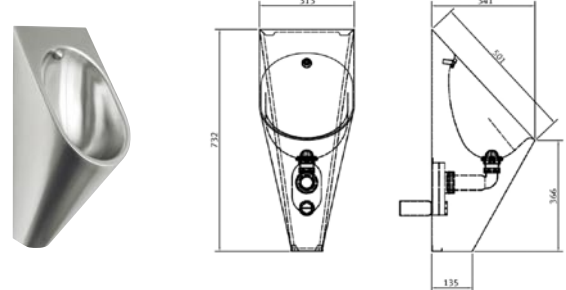

URINAALI 35CMPX538

LVI-nro: 5963162

Seinään asennettava, ruostumatonta terästä oleva urinaali. Soveltuu yleisiin tiloihin. Materiaalin vahvuus 1,2 mm, satiini-pinta.

Vedetön malli **35CMPX538WF**. Lähtöyhde myös alas.