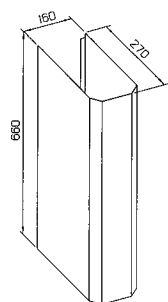

KARAATTI-JALKA-/ALAPEITEKOTELO 340370

LVI-nro: 5933098

Alapeitekotelo on lisävaruste, joka soveltuu Karaatti 400-, 500- ja 600-altaisiin.