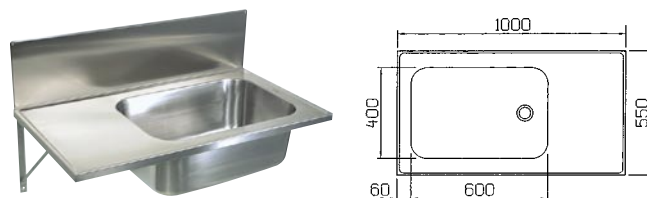

KALLA 340180

LVI-nro: 5933113

Tilava yleisallas, jossa suuretkin esineet on helppo pestä ja huuhdella. Suojaava taustalevy helpottaa työskentelyä.

Koko: 660 x 460 x 250 mm

Varusteet: - vesilukko
- taustalevy
- ylijuoksupohjaventtiili
- tulppa ja ketju
- kannakkeet.

KALLA-ALLASTASO, symmetrinen 340150

LVI-nro: 5933111

Sopii erityisesti siivouskomeroihin, karjakeittiöihin ja vastaaviin tiloihin, joissa tarvitaan altaan vieressä käytännöllistä laskutiilaa.

Koko: 1000 x 550 x 250 mm

Varusteet: - vesilukko
- taustalevy
- tulppa ja ketju
- ylijuoksupohjaventtiili
- kannakkeet.

UNNUKKA 340040

LVI-nro: 5933105

Käytännöllinen lasten kylvetysallas, joka soveltuu erinomaisesti myös tilavaksi pesualtaaksi myymälöihin, teollisuuslaitoksiin ja vastaaviin tiloihin. Myös laminaattiin upotettavana. Koodi 340040L

Koko: 800 x 450 x 250 mm

Varusteet: - vesilukko
- ylijuoksupohjaventtiili
- tulppa ja ketju.

UNNUKKA-LAMINAATTITASO 340040L

Varusteet: - kannakkeet.

SARJAPESUALTAAT

SARJAPESUALLAS

2-altainen, 1200 mm 343130

LVI-nro: 5933351

3-altainen, 1800 mm 343150

LVI-nro: 5933353

4-altainen, 2400 mm 343170

LVI-nro: 5933355

Varusteet: - ylijuoksupohjaventtiili
- kannakkeet.

SARJAPESUALLAS, erillinen taustalevy:

2-altainen, 1200 mm 343131

LVI-nro: 5933361

3-altainen, 1800 mm 343151

LVI-nro: 5933363

4-altainen, 2400 mm 343171

LVI-nro: 5933365

Varusteet: - ylijuoksupohjaventtiili
- kannakkeet.