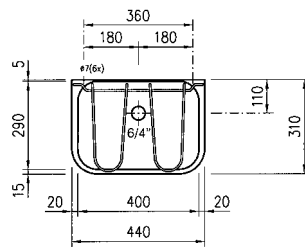

LOKKA 340080, kääntävä ritilä

LVI-nro: 5933108

Kestävä kaatoallas, jossa on taustalevy. Soveltuu erityisesti siivouskomeroihin, autotalleihin, korjaamoihin ja vastaaviin tiloihin.

Koko: 436 x 315 x 195 mm

Varusteet: - vesilukko
- taustalevy
- ritilä
- kannake.