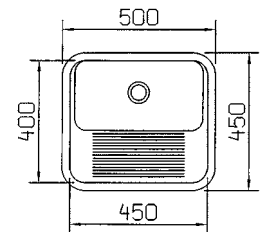

LVI-nro: 5933115

Seinään kiinnitettävä reilun kokoinen kodinhoidon perusallas. Altaan etureunan viisto pyykkilautapinta helpottaa työskentelyä altaan äärellä.

Koko: 560 x 460 x 230 mm

Varusteet:

- vesilukko
- ylijuoksupohjaventtiili
- tulppa ja ketju
- kiinteät seinäkannakkeet.

**PIKKU-PÄIJÄNNE 362040**

LVI-nro: 5933114

Seinään kiinnitettävä kodinhoidon perusallas.

Koko: 450 x 375 x 240 mm

Varusteet:

- vesilukko
- ylijuoksupohjaventtiili
- tulppa
- kiinteät seinäkannakkeet.

**TIIRA 362070**

LVI-nro: 5923451

Pöytätasoon upotettava tilava kodinhoitoallas. Allaskaappi 600 mm.

Koko: 560 x 460 x 230 mm

Varusteet:

- vesilukko
- ylijuoksupohjaventtiili
- tulppa ja ketju
- kiinnikkeet.

**PIKKU-TIIRA 362060**