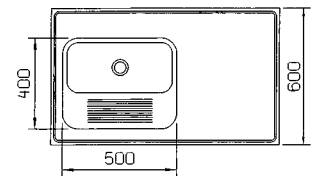

LVI-nro: 5923452

**TASO-TIIRA, vas.kät. 362090**

LVI-nro: 5923453

Koko: 740 x 455 x 240 mm

Varusteet:

- vesilukko
- tulppa ja ketju
- ylijuoksupohjaventtiili
- kiinnikkeet.

**INARI-ALLASTASO, vasen 351110**