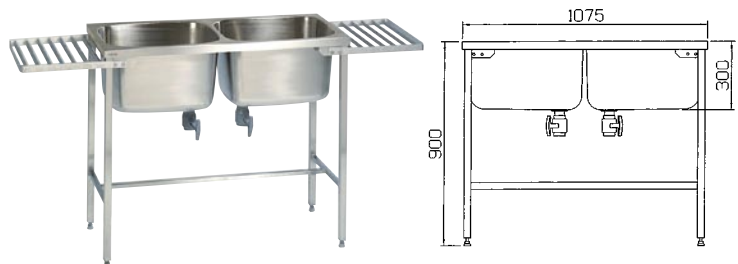

PESULAKALUSTEET JA LATTIA-ALTAAT