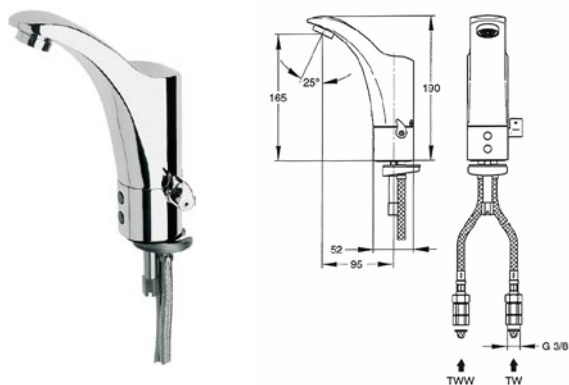

AQUA-PROTRONIC-HANAT JA AQUA-HUUHTELUVENTTIILIT

AQUA-PROTRONIC 5180023 LVI-nro: 6268030

Varusteet: - lämpötilan säätökahva.

AQUA-PROTRONIC 51820023 LVI-nro: 6268040

Varusteet: -lämpötilan esisäätö.

Opto-elektroninen sekoitushana kylmälle ja lämpimälle käyttövedelle

Paristokäyttöinen (6V)

Kromattu

Asennusreikä: $\varnothing$ 28...37 mm.