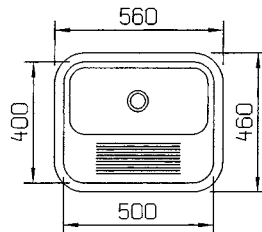

**PIKKU-PÄIJÄNNE 362040**

LVI-nro: 5933114

Seinään kiinnitettävä kodinhoidon perusallas.

Koko: 450 x 375 x 240 mm

Varusteet:

- vesilukko
- ylijuoksupohjaventtiili
- tulppa
- kiinteät seinäkannakkeet.

**TIIRA 362070**