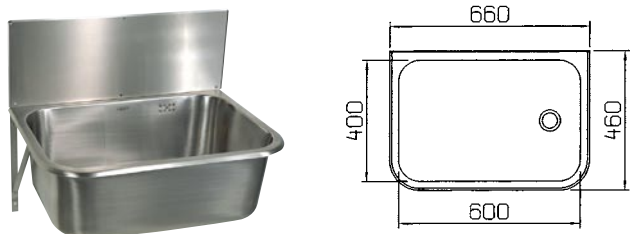

KALLA 340180

LVI-nro: 5933113

Tilava yleisallas, jossa suuretkin esineet on helppo pestä ja huuhdella. Suojaava taustalevy helpottaa työskentelyä.

Koko: 660 x 460 x 250 mm

Varusteet: - vesilukko
- taustalevy
- ylijuoksupohjaventtiili
- tulppa ja ketju
- kannakkeet.

KALLA-ALLASTASO, symmetrinen 340150

LVI-nro: 5933111

Sopii erityisesti siivouskomeroihin, karjakeittiöihin ja vastaaviin tiloihin, joissa tarvitaan altaan vieressä käytännöllistä laskutiilaa.

Koko: 1000 x 550 x 250 mm

Varusteet: - vesilukko
- taustalevy
- tulppa ja ketju
- ylijuoksupohjaventtiili
- kannakkeet.

UNNUKKA 340040

LVI-nro: 5933105

Käytännöllinen lasten kylvetysallas, joka soveltuu erinomaisesti myös tilavaksi pesualtaaksi myymälöihin, teollisuuslaitoksiin ja vastaaviin tiloihin. Myös laminaattiin upotettavana. Koodi 340040L

Koko: 800 x 450 x 250 mm

Varusteet: - vesilukko
- ylijuoksupohjaventtiili
- tulppa ja ketju.

UNNUKKA-LAMINAATTITASO 340040L

Varusteet: - kannakkeet.

SARJAPESUALTAAT

SARJAPESUALLAS

2-altainen, 1200 mm 343130

LVI-nro: 5933351

3-altainen, 1800 mm 343150

LVI-nro: 5933353

4-altainen, 2400 mm 343170

LVI-nro: 5933355

Varusteet: - ylijuoksupohjaventtiili
- kannakkeet.

SARJAPESUALLAS, erillinen taustalevy:

2-altainen, 1200 mm 343131

LVI-nro: 5933361

3-altainen, 1800 mm 343151

LVI-nro: 5933363

4-altainen, 2400 mm 343171

LVI-nro: 5933365

Varusteet: - ylijuoksupohjaventtiili
- kannakkeet.