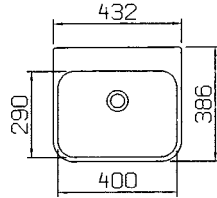

Koko: 600 x 440 x 145 mm

Varusteet: - vesilukko  
- tulppa ja ketju  
- ylijuoksupohjaventtiili  
- kannake.

**KONNUS 340030**

LVI-nro: 5933104

Verraton pienehköjen pesutilojen allas, jossa on turvalliset, pyöristetyt etukulmat.

Koko: 480 x 402 x 140 mm

Varusteet: - vesilukko  
- tulppa ja ketju  
- ylijuoksupohjaventtiili  
- kannake.

**NÄSI 340050**

LVI-nro: 5933106

Soveltuu pienen kokonsa vuoksi myös ahtaisiin tiloihin, joissa tarvitaan hygieenistä ja lujatekoista allasta.