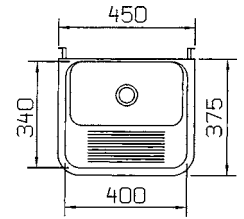

PIKKU-PÄIJÄNNE 362040

LVI-nro: 5933114

Seinään kiinnitettävä kodinhoidon perusallas.

Koko: 450 x 375 x 240 mm

Varusteet:

- vesilukko
- ylijuoksupohjaventtiili
- tulppa
- kiinteät seinäkannakkeet.