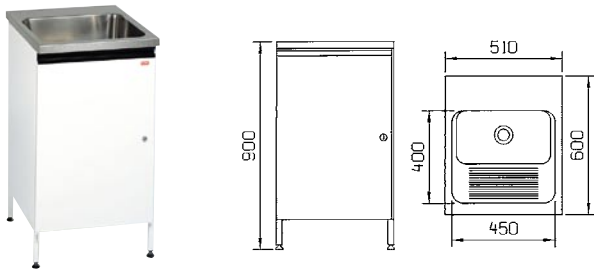

IVALO 2 352110

LVI-nro: 5914843

Koko: 1000 x 600 x 240 mm

Varusteet: - vesilukko
- ylijuoksupohjaventtiili
- tulppa ja ketju.

Saatavana myös asiakkaan antamalla mitoilla.

PIKKU-NINA 351030

LVI-nro: 5953101

1-ovinen, lukittava pesuallaskaapisto, joka on turvallinen ja kätevä pesuaineiden säilytykseen ja vaatehuoltoon. Altaan etureunassa viisto pyykkilautapinta. Allastaso Taika-kuvioista ruostumatonta terästä. Ovessa saranat vasemmalla puolella. Väri valkoinen. Kaapiston runko kosteutta kestävää, polttomaalattua terästä.

Koko: 510 x 600 x 900 mm

Varusteet: - säädettävät jalat
- viemärin poistoputki.

NINA-KAAPISTO, 2-ov., vasen 351060

LVI-nro: 5953102

Kaapisto on valkoinen, tilava, 2-ovinen vaatehuoltotilojen pesupöytäkaapisto. Kätevä pyykin pesuun, lajitteluun ja säilytykseen. Allastaso Taika-kuvioista ruostumatonta terästä. Pesuallasta pyykkilautapintainen, viisto etureuna. Allas vasemmalla puolella. Kaapiston runko on kosteutta kestävää, polttomaalattua terästä.

Koko: 1000 x 600 x 900 mm

Varusteet: - säädettävät jalat
- kolme vaatekoria
- toinen ovi lukittava
- viemärin poistoputki.