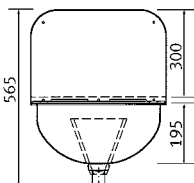

Koko: 436 x 315 x 195 mm

Varusteet: - vesilukko  
- taustalevy  
- ritilä  
- kannake.

**PIELA 340170**

LVI-nro: 5933112

Altaan suuri koko on kätevä kookkaiden välineiden puhdistuksessa ja liotuksessa. Taustalevy. Saatavana myös laminaattitasoon upotettavana mallina (Haapana).