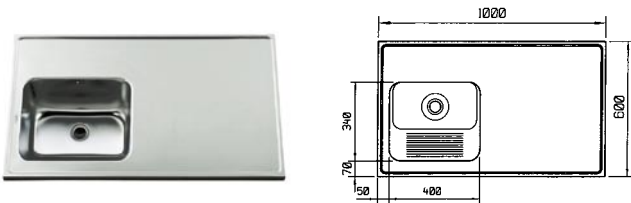

IVALO 1 352010

LVI-nro: 5914823

Koko: 1000 x 600 x 240 mm

Varusteet: - vesilukko
- ylijuoksupohjaventtiili
- tulppa ja ketju.

Saatavana myös asiakkaan antamalla mitoilla.

IVALO 2 352110

LVI-nro: 5914843

Koko: 1000 x 600 x 240 mm

Varusteet: - vesilukko
- ylijuoksupohjaventtiili
- tulppa ja ketju.

Saatavana myös asiakkaan antamalla mitoilla.

PIKKU-NINA 351030

LVI-nro: 5953101

1-ovinen, lukittava pesuallaskaapisto, joka on turvallinen ja kätevä pesuaineiden säilytykseen ja vaatehuoltoon. Altaan etureunassa viisto pyykkilautapinta. Allastaso Taika-kuvioista ruostumatonta terästä. Ovessa saranat vasemmalla puolella. Väri valkoinen. Kaapiston runko kosteutta kestävää, polttomaalattua terästä.

Koko: 510 x 600 x 900 mm

Varusteet: - säädettävät jalat
- viemärin poistoputki.

NINA-KAAPISTO, 2-ov., vasen 351060

LVI-nro: 5953102

Kaapisto on valkoinen, tilava, 2-ovinen vaatehuoltotilojen pesupöytäkaapisto. Kätevä pyykin pesuun, lajitteluun ja säilytykseen. Allastaso Taika-kuvioista ruostumatonta terästä. Pesuallasta pyykkilautapintainen, viisto etureuna. Allas vasemmalla puolella. Kaapiston runko on kosteutta kestävää, polttomaalattua terästä.

Koko: 1000 x 600 x 900 mm

Varusteet: - säädettävät jalat
- kolme vaatekoria
- toinen ovi lukittava
- viemärin poistoputki.

PESULAKALUSTEET JA LATTIA-ALTAAT

PESUALTAIKKO, 1-altainen 343000

LVI-nro: 5963121

Varusteet: - tyhjennysventtiili.

PESUALTAIKKO, 2-altainen 343010

LVI-nro: 5963123

Varusteet: - tyhjennysventtiilit.

VALUTUSRITILÄ 343030

LVI-nro: 5963125

Soveltuu yksi- ja kaksialtaiseen pesualtaikoon.

ALLASVAUNU 75 I 340550

LVI-nro: 5963127

Varusteet: - tyhjennysventtiili.