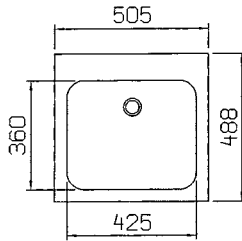

KEITELE 340020

LVI-nro: 5933103

Tasapohjaisena tilava ja käytännöllinen pesuallas esimerkiksi huolto- ja sosiaalityötiloihin. Leveä takareuna antaa tilaa sekoittajalle.

Koko: 505 x 488 x 150 mm

Varusteet: - taustalevy
- vesilukko
- tulppa ja ketju
- ylijuoksupohjaventtiili
- kannake.